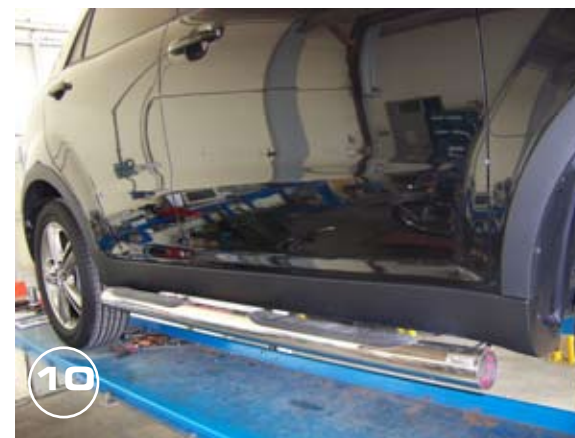

REAR SIDE

PARTE POSTERIORE

PARTIE POSTERIEURE

Date Data Date	Item Code Cod.Articolo Réf. Article	Vehicle model Modello Veicolo Modèle de Voiture
17/02/11	GP/285/IX	SSANGYONG KORANDO

MISUTONIDA
italian style accessories **4x4**