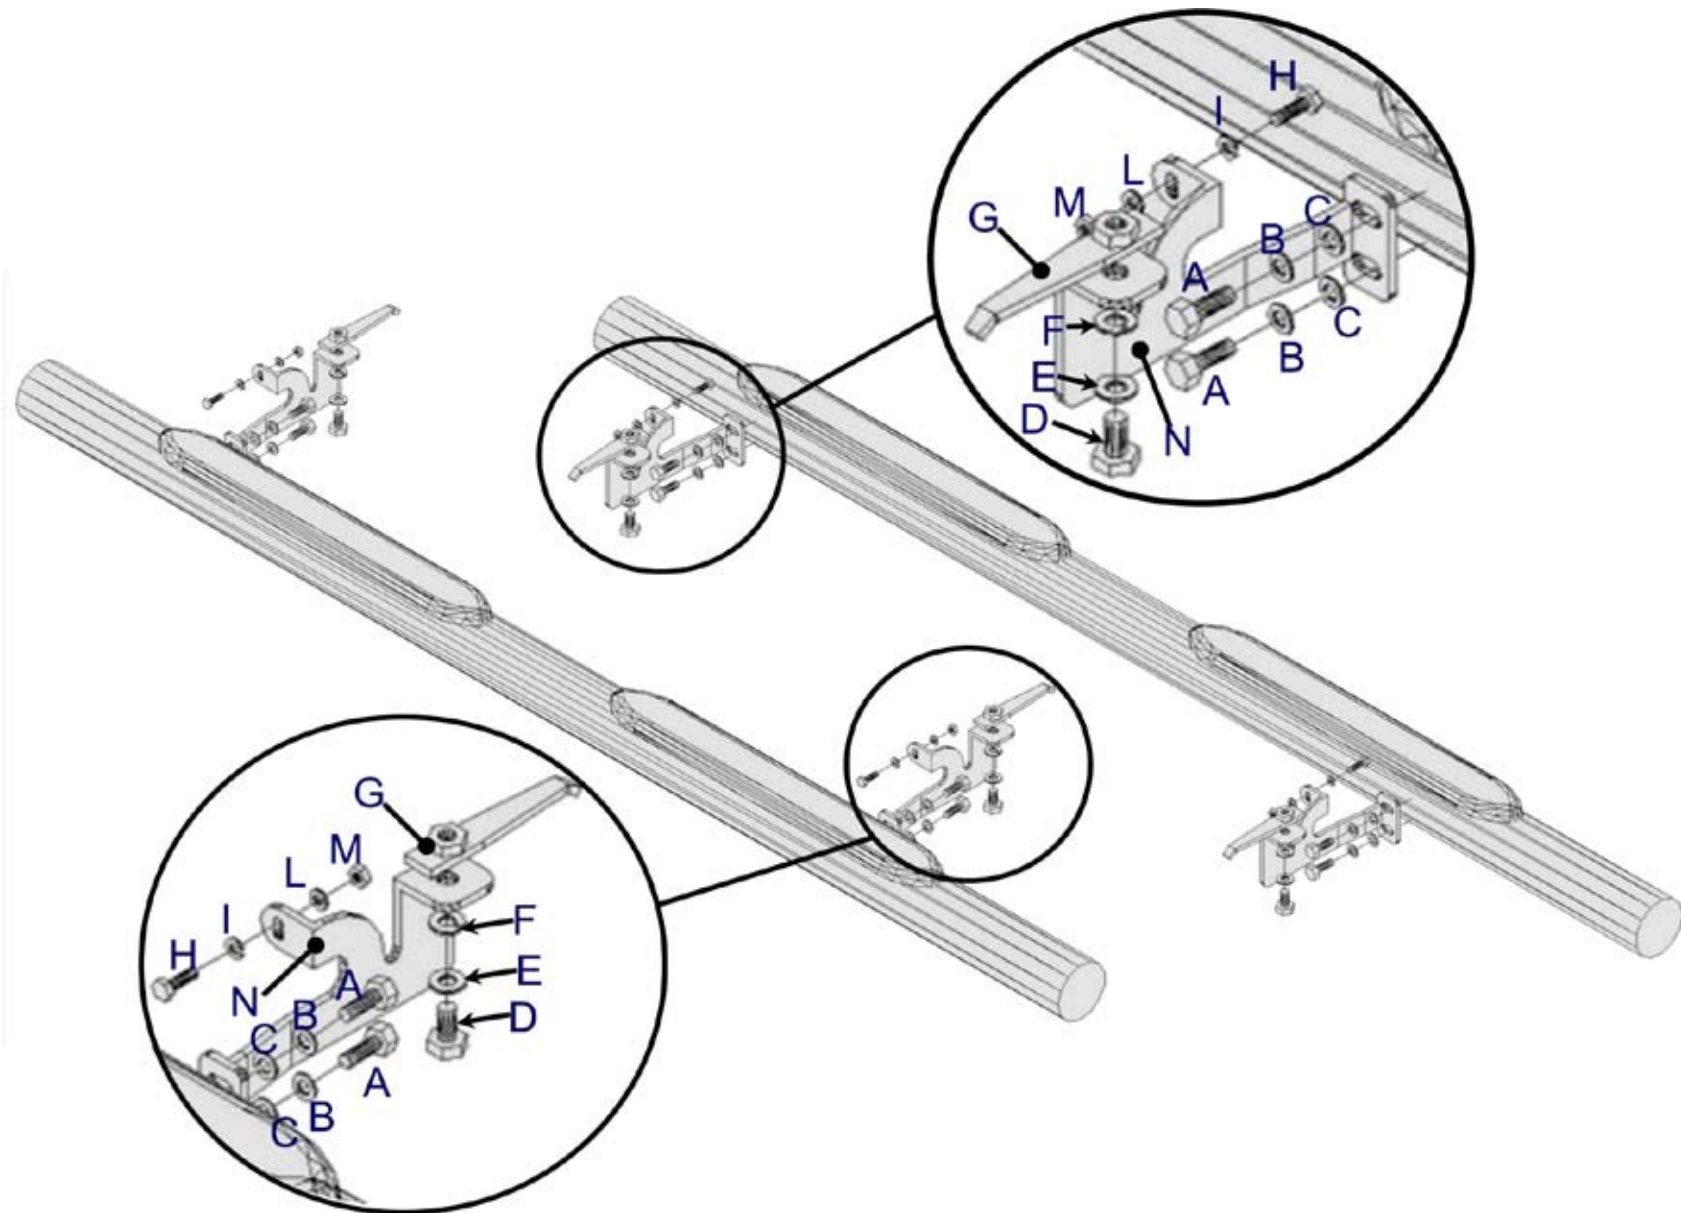

SSANGYONG KORANDO