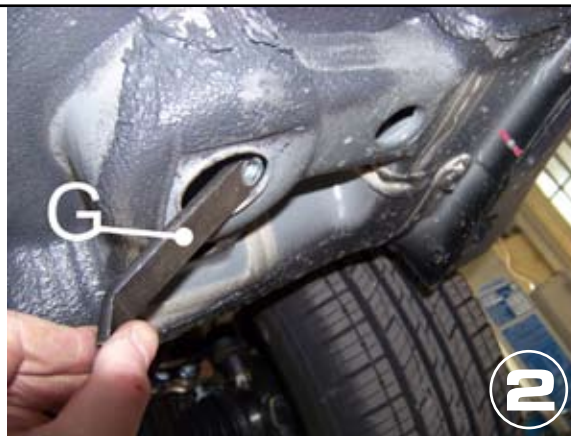

FRONT SIDE

PARTE ANTERIORE

PARTIE ANTERIEURE

MISUTONIDA
italian style accessories **4x4**

Date Data Date	Item Code Cod.Articolo Réf. Article	Vehicle model Modello Veicolo Modèle de Voiture
17/02/11	GP/285/IX	SSANGYONG KORANDO