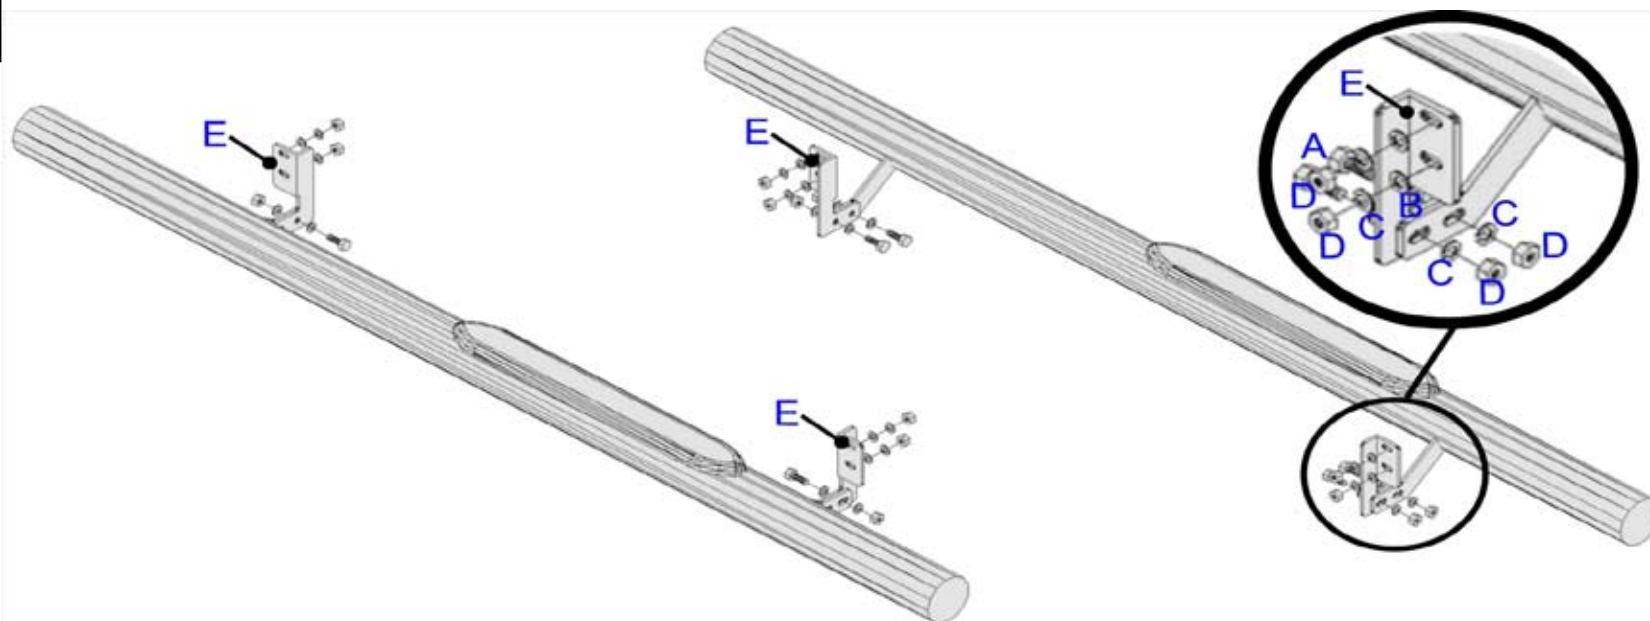

ITA

**GRAND PEDANA IN ACCIAIO
INOX**

FR

**GRAND PEDANA EN ACCIER
INOX**

NISSAN PICK-UP NAVARA KING CAB

Part List Lista della bulloneria Liste des pièces		
A		TE 8x20 x 8
B		Ø 8 x 16
C		Ø 8 x 16
D		M8 x 16
E		GPO/167/B x 4

 **MISUTONIDA**
  *italian style* **4x4**
accessories

GB**FITTING
INSTRUCTIONS**

1. Remove the original sidesteps if necessary (picture 1)
2. Fit E in the bolts shown in picture 2 using B,C,D as shown in picture 3.
3. Fit the brackets welded on the accessory on E using A,B,C,D as shown in picture 4.
4. Tighten all the bolts.

ITA**ISTRUZIONI DI
MONTAGGIO**

1. Se necessario rimuovere le pedane originali foto 1.
2. Montare le staffe E sui bulloni indicati in foto 2 utilizzando B,C,D come indicato in foto 3.
3. Montare le staffe sadate sull'accessorio su E utilizzando A,B,C,D come indicato in foto 4.
4. Serrare tutta la bulloneria.