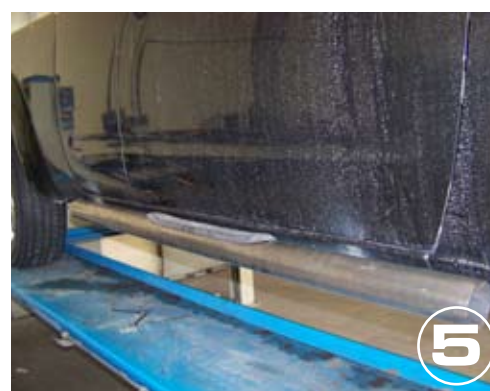

5

MISUTONIDA
italian style accessories **4x4**