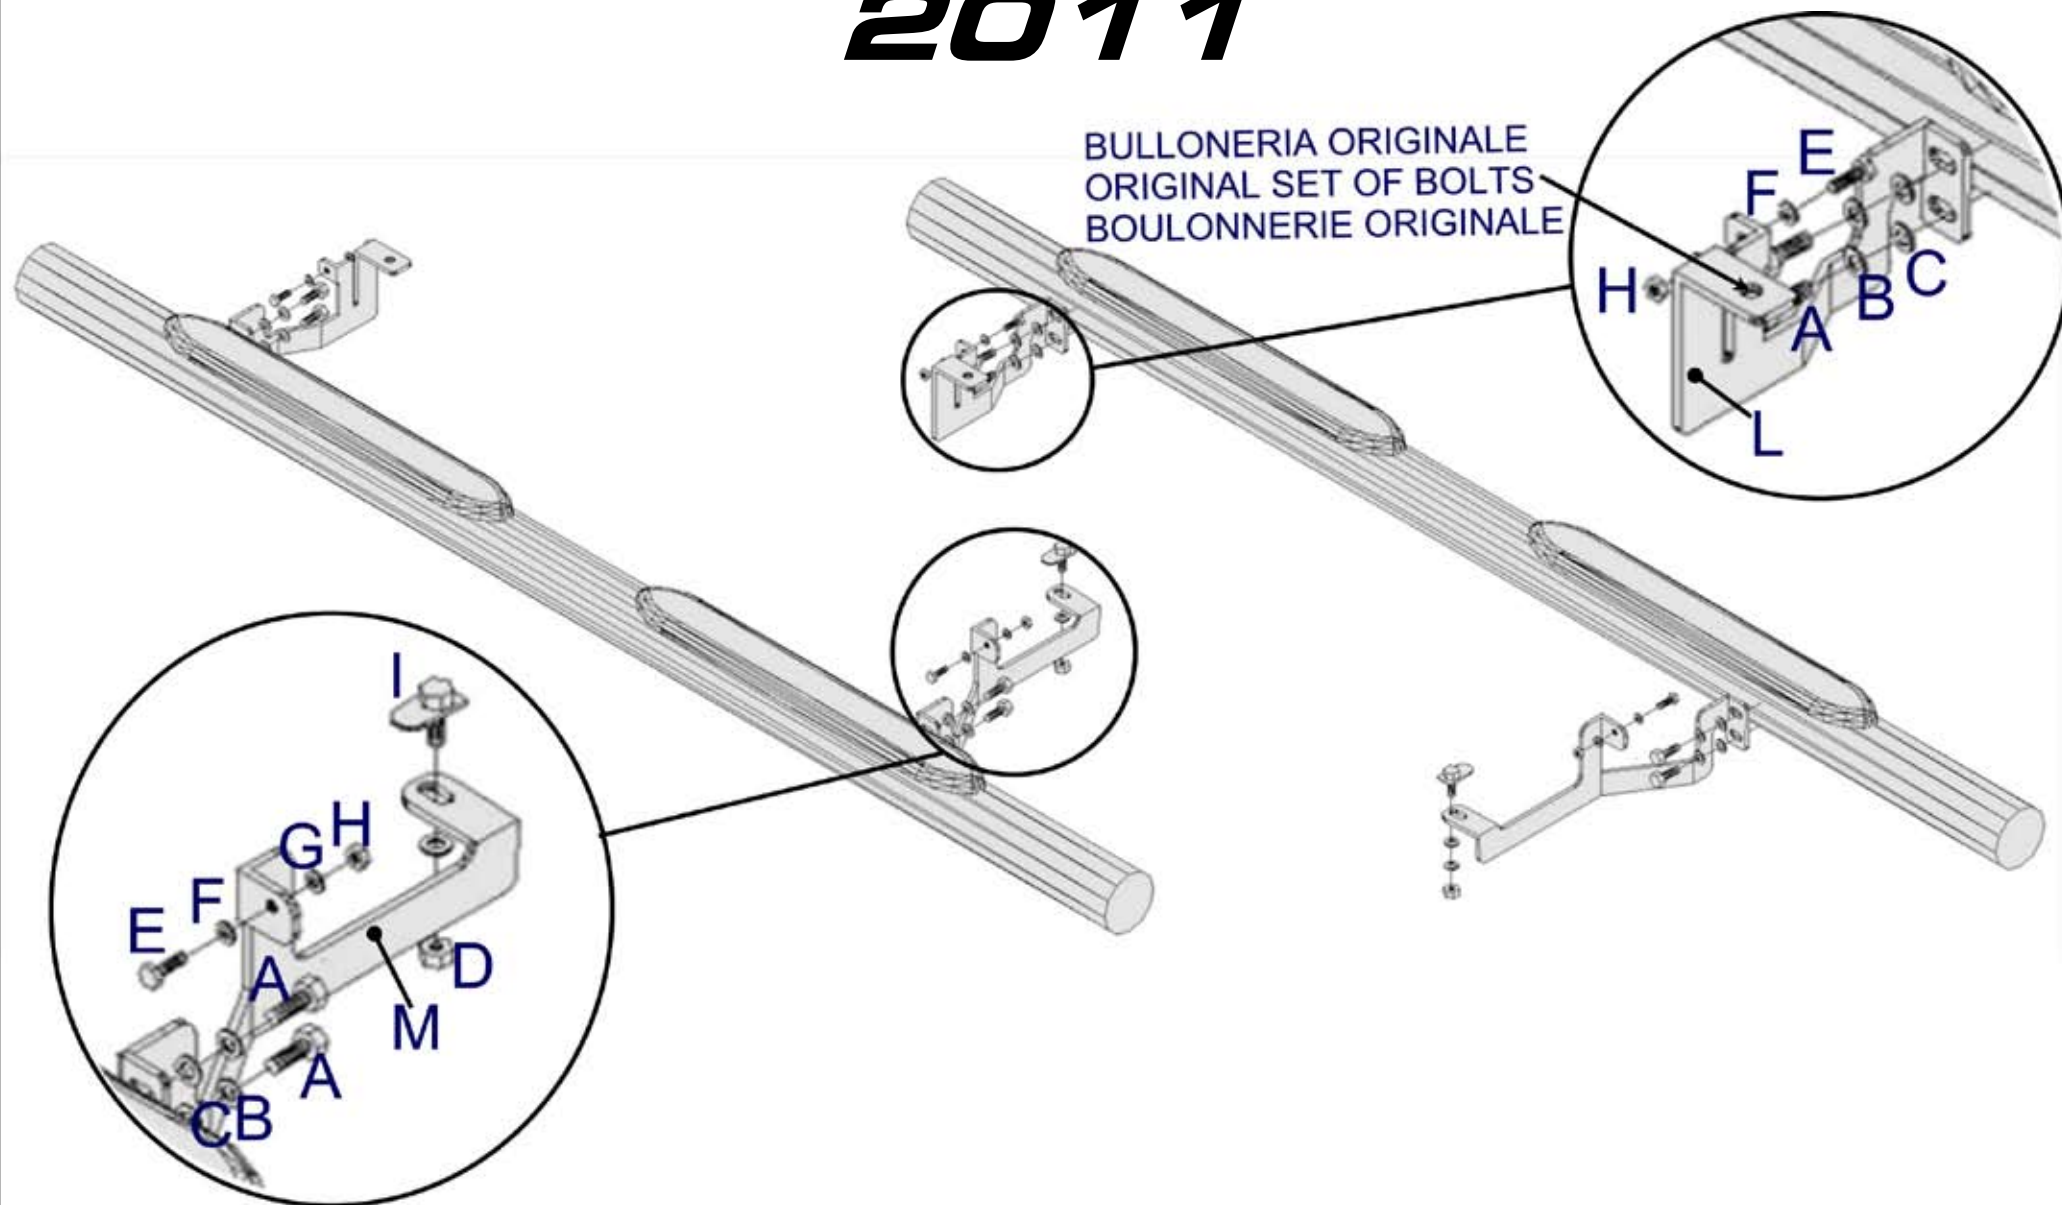

GB

STAINLESS STEEL
GRAN SIDE STEPS

ITA

GRAN PEDANA IN ACCIAIO INOX

FR

GRAND MARCHEPIED EN ACCIER
INOX

JEEP GRAND CHEROKEE 2011

Part List
 Lista della bulloneria
 Liste des pièces

A  TE 8X20 x 8	B  Ø 8 x 10	C  Ø 8 x 10	D  M 8 x 2	E  TE 6X25 x 4
F  Ø 6 Big Grandi Grand X 4	G  Ø 6 x 4	H  M 6 x 4	I  P/152/A x 2	L  GP/288/B x 2
M  GP/288/A x 4	N  Cappelletti M8 x 8			

 **MISUTONIDA**
  *italian style* **4x4**
accessories

JEEP GRAND CHEROKEE 2011

FRONT SIDE

PARTE ANTERIORE

PARTIE ANTERIEURE

Date Data Date	Item Code Cod.Articolo Réf. Article	Vehicle model Modello Veicolo Modèle de Voiture
22/03/11	GP/288/IX	JEEP GRAND CHEROKEE 2011