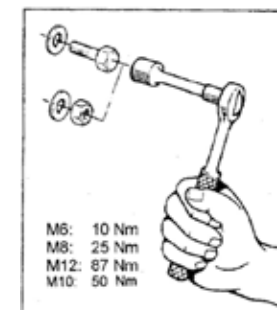

A  TE 8X20 x 8	B  Ø 8 x 10	C  Ø 8 x 10	D  M 8 x 2	E  TE 6X25 x 4
F  Ø 6 Big Grandi Grand X 4	G  Ø 6 x 4	H  M 6 x 4	I  P/152/A x 2	L  GP/288/B x 2
M  GP/288/A x 4	N  Cappelletti M8 x 8			

 **MISUTONIDA**
  *italian style* **4x4**
accessories

JEEP GRAND CHEROKEE 2011

FRONT SIDE

PARTE ANTERIORE

PARTIE ANTERIEURE

Date Data Date	Item Code Cod.Articolo Réf. Article	Vehicle model Modello Veicolo Modèle de Voiture
22/03/11	GP/288/IX	JEEP GRAND CHEROKEE 2011