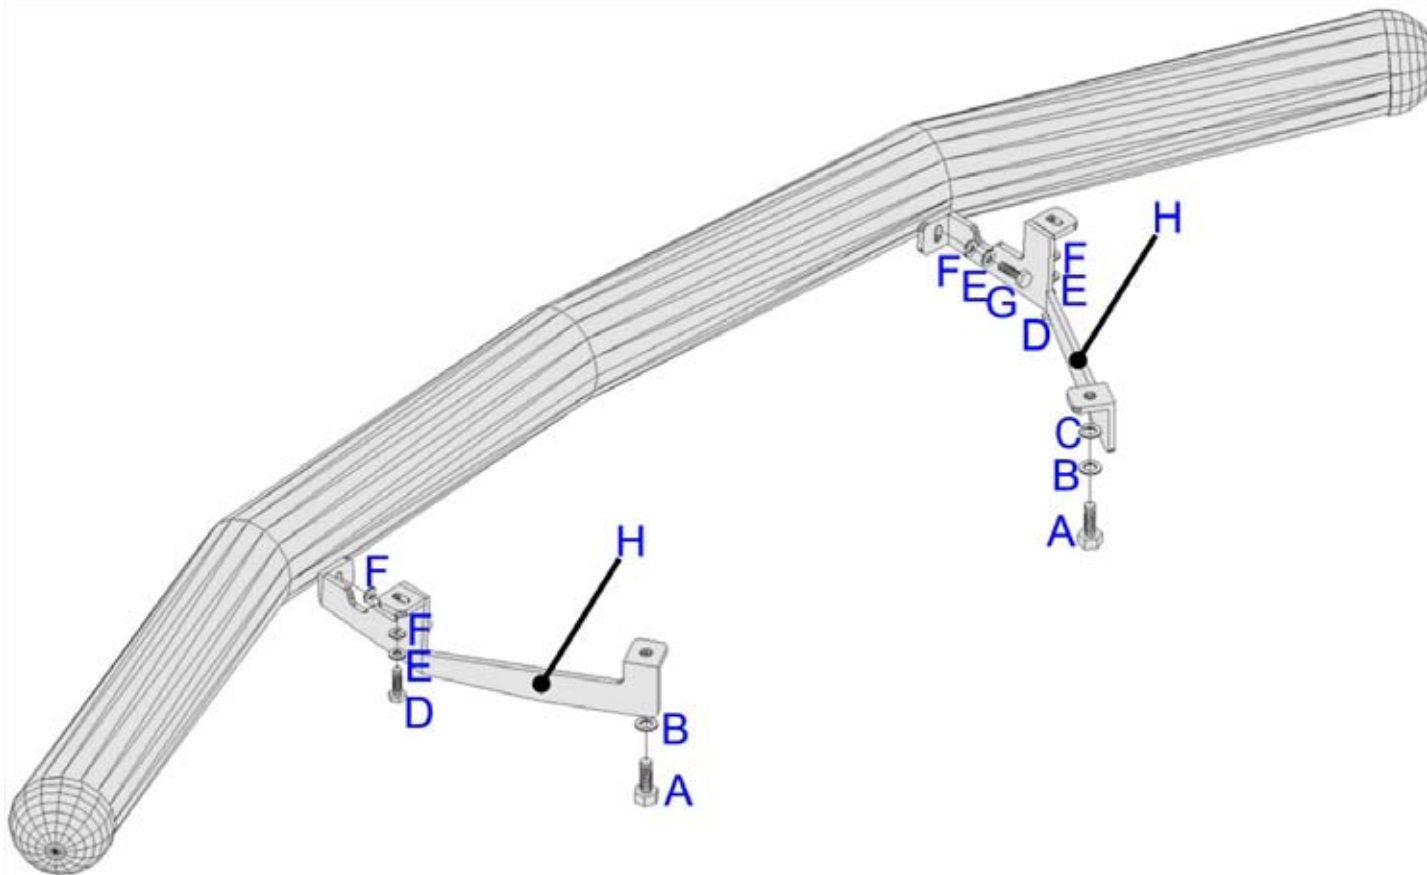

STAINLESS STEEL
FRONT PROTECTION

ITA

PROTEZIONE ANTERIORE
IN ACCIAIO INOX

FR

PROTECTION ANTERIEURE
EN ACCIER INOX

Part List
Lista della bulloneria
Liste des pièces

A  **TE 8x30**
x 2

B  **GRANDE Ø 8**
BIG
GRAND
x 2

C  **Ø 8**
x 2

D  **TE 6x25**
x 2

E  **Grande Ø 6**
Big
Grand
x 4

F  **Ø 6**
x 4

G  **TE 6x20**
x 2

H  **LB/256/A**
x 2

VOLKSWAGEN T5

 **MISUTONIDA**
  *italian style* **4x4**
accessories

GB**FITTING
INSTRUCTIONS**

1. Remove the plastic protection located below the front bumper.
2. Fit the H brackets in the holes shown in picture 2 using A,B,C,D,E,F (pictures 3,4,5).
3. Fit the accessory on the H brackets using G,E,F as shown in picture 6.
4. Fit back the plastic protection (pictures 7 and 8).
5. Tighten all the set of bolts.

ITA**ISTRUZIONI DI
MONTAGGIO**

1. Rimuovere la protezione in plastica presente sotto il paraurti anteriore.
2. Montare le staffe H nei fori indicati in foto 2 utilizzando A,B,C D,E,F foto 3,4,5.
3. Montare l'accessorio sulle staffe H utilizzando G,E,F come indicato in foto 6.
4. Rimontare la protezione in plastica foto 7,8.
5. Serrare tutta la bulloneria.