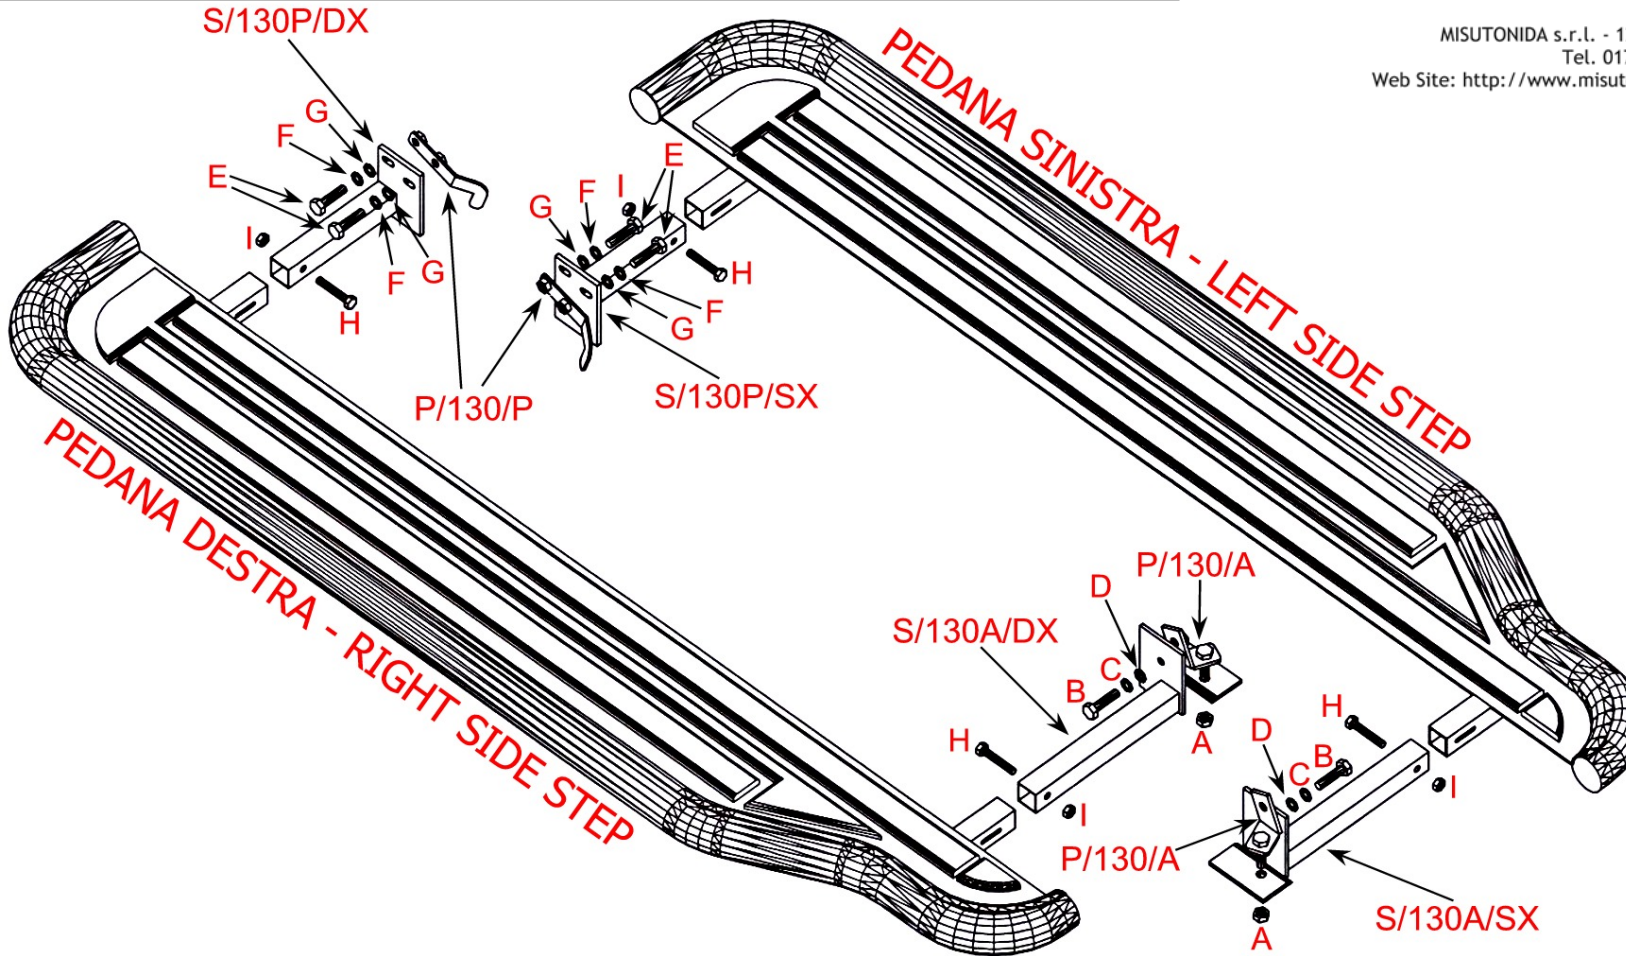

BULLONERIA ED ACCESSORI BOLT AND ACCESSORIES		
2	DADI M12 - NUT	A
2	TE 12x40 - BOLT	B
4	ROND. Ø12 - WASHER	C
4	GROW Ø12	D
4	TE 10x30 - BOLT	E
4	ROND. Ø10 - WASHER	F
4	GROW Ø10	G
4	TE 10x50 - BOLT	H
4	M10 AUTOB. - NUT	I

	DATA	REALIZZATO DA:
	25/07/03	MANDALITI A.
	CONTROLLATO E APPROVATO DA	
GALLO CLAUDIO		
OGGETTO:	PEDANA LUNGA - LONG SIDE STEPS	
OBJECT:	JEEP NEW CHEROKEE 01/04	
ARTICOLO:	P/130/IX	Versione acciaio INOX AISI 304
ITEM:		Stainless steel AISI 304 version

CODICE PEDANA SIDE STEP CODE	P 31L
CODICE KIT KIT CODE	130