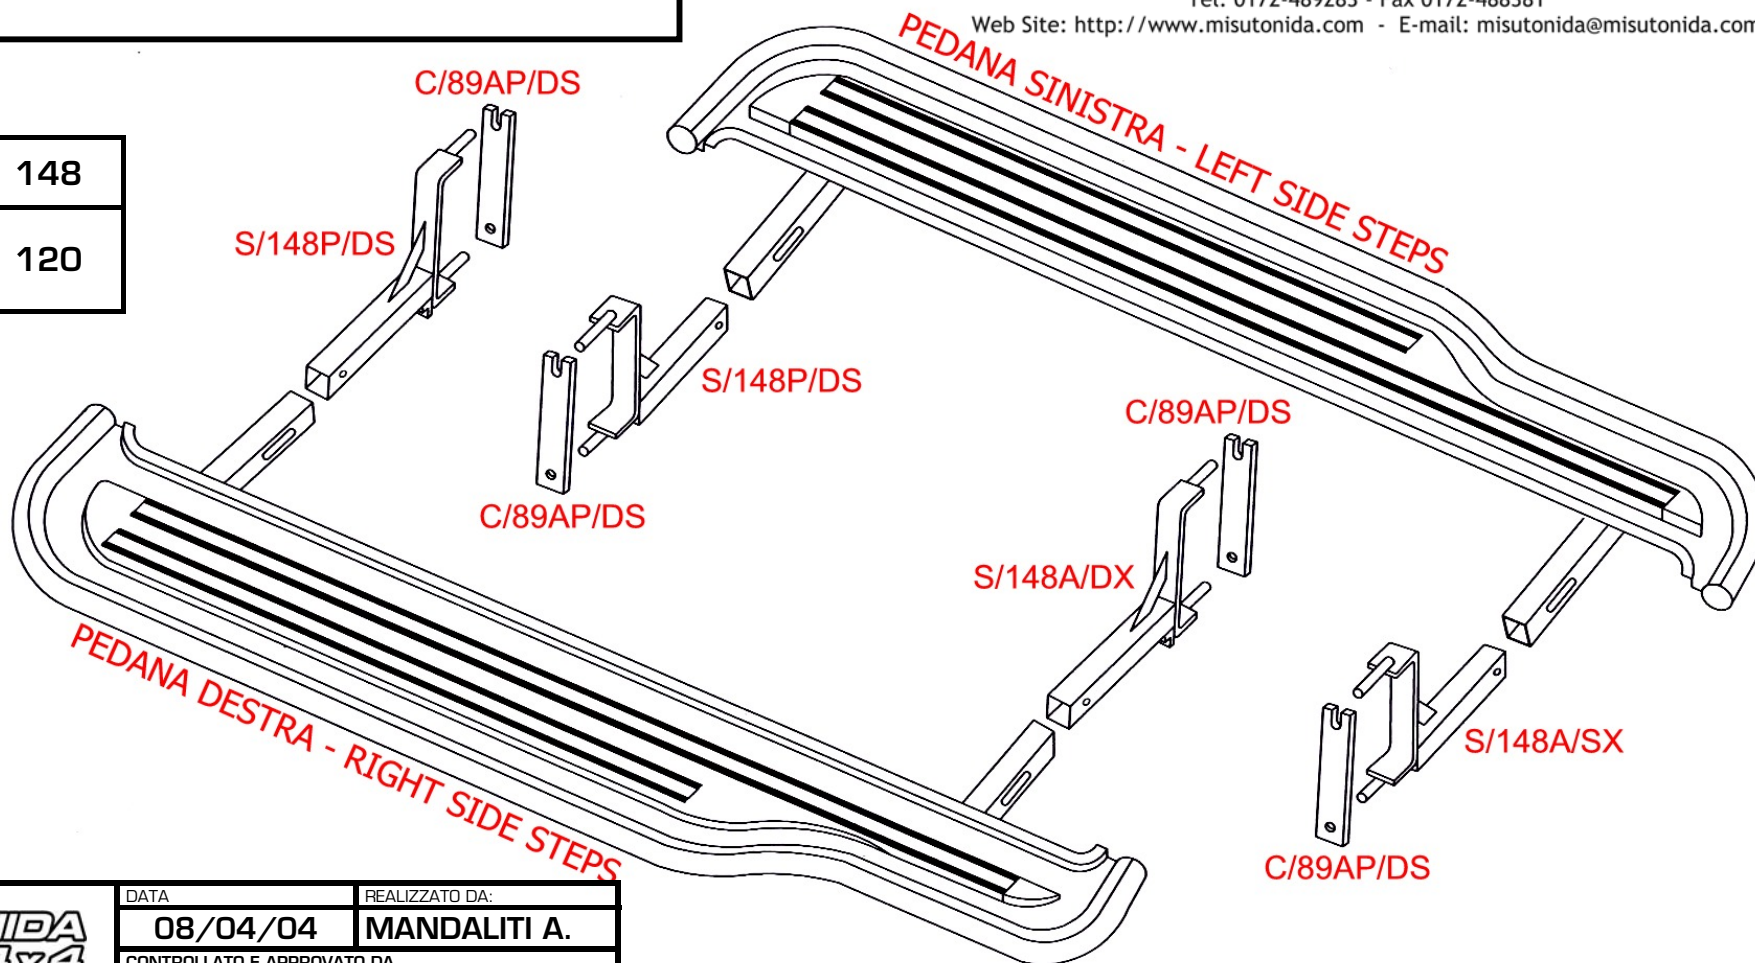

CODICE KIT KIT CODE	148
CODICE PEDANA SIDE STEPS CODE	120

	DATA	REALIZZATO DA:
	08/04/04	MANDALITI A.
CONTROLLATO E APPROVATO DA		
GALLO CLAUDIO		
OGGETTO: OBJECT:	PEDANA EXTRA LUNGA - EXTRA LONG SIDE STEPS	
SUZUKI GRAND VITARA XL7		
ARTICOLO: ITEM:	P/148/IX	Versione acciaio INOX AISI 304 Stainless steel AISI 304 version

- S/148P/DS** SUPPORTO POSTERIORE DESTRO O SINISTRO (REAR STAND RIGHT/LEFT)
- C/89AP/DS** CHIUSURA ANTERIORE O POSTERIORE, DESTRA O SINISTRA (FRONT OR REAR SHUTTING RIGHT/LEFT)
- S/148A/DX** SUPPORTO ANTERIORE DESTRO (FRONT STAND RIGHT)
- S/148A/SX** SUPPORTO ANTERIORE SINISTRO (FRONT STAND LEFT)