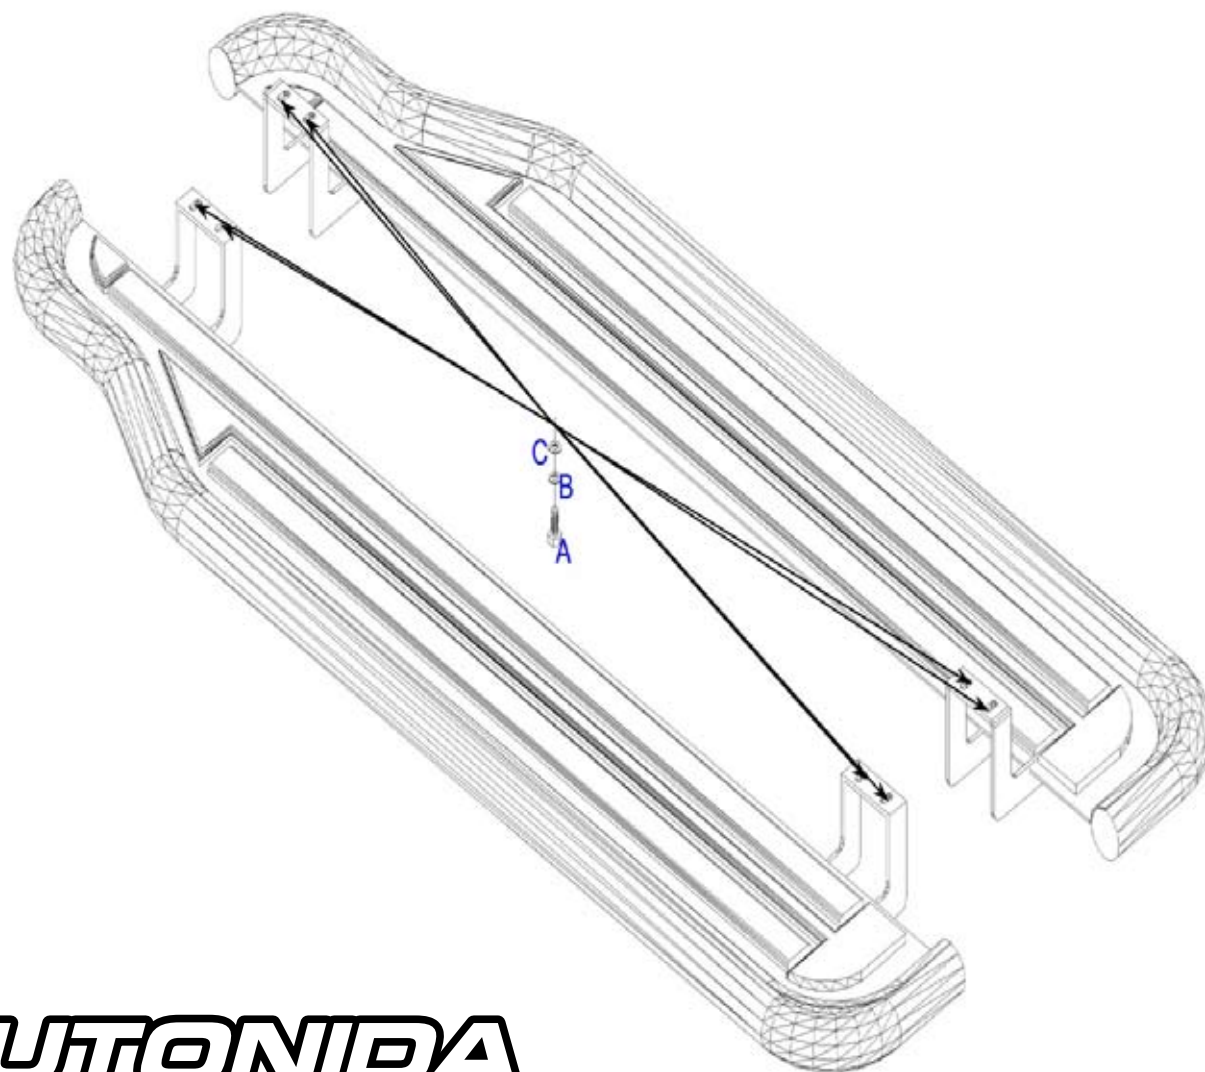

ITA

PEDANA
IN ACCIAIO INOX

FR

MARCHEPIED
EN ACCIER INOX

HONDA CRV 07

Part List Lista della bulloneria Liste des pièces		
A	 TE 10X50	x 4
B	 Ø 8	x 4
C	 Ø 8	x 2

 **MISUTONIDA**
  *italian style* **4x4**
accessories

GB**FITTING
INSTRUCTIONS**

1. Fit the brackets welded to the accessory in the holes indicated in pictures 1 and 2, using A,B,C.
2. Tighten all the set of bolts.

ITA**ISTRUZIONI DI
MONTAGGIO**

1. Montare le staffe saldate all'accessorio nei fori indicati in foto 1 e 2, utilizzando A,B,C.
2. Serrare tutta la bulloneria.