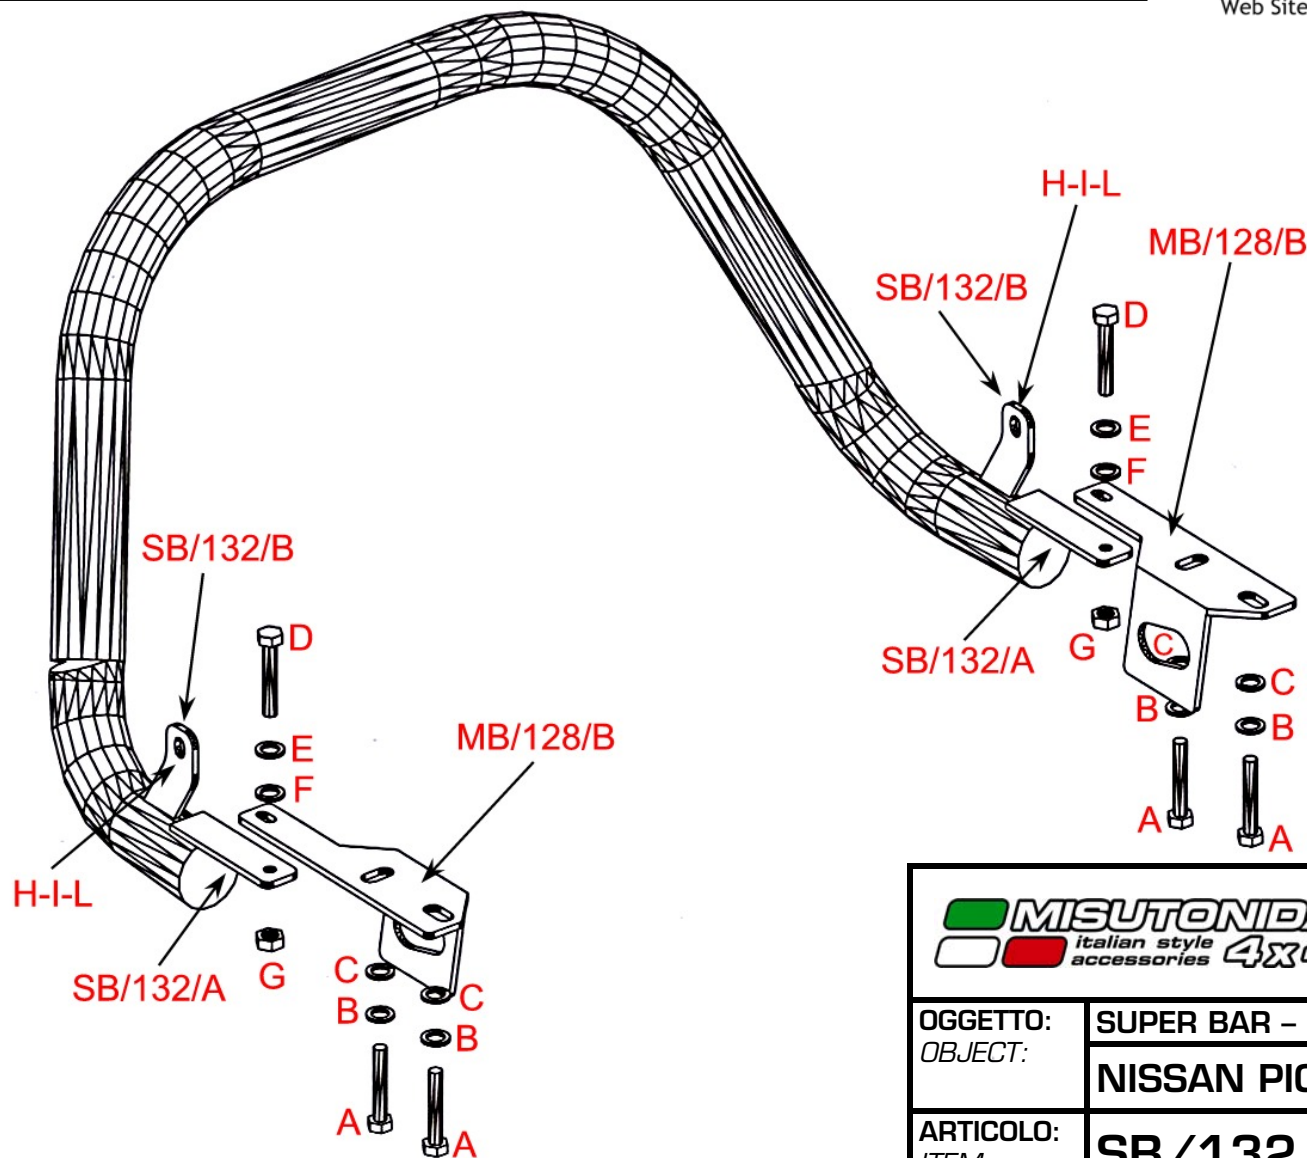

NISSAN PICK UP 2.5 TD

D.C. 130hp 02/06

MISUTONIDA
 italian style accessories **4x4**

MISUTONIDA s.r.l. - 12062 CHERASCO (CN) - Via Fondovalle n° 3
 Tel. 0172-489283 - Fax 0172-488381

Web Site: <http://www.misutonida.com> - E-mail: misutonida@misutonida.com

BULLONERIA ED ACCESSORI BOLT AND ACCESSORIES

4	TE 12x30 P. 1,25 - BOLT	A
4	ROND Ø12 - WASHER	B
4	GROW Ø12	C
2	TBCEI 8x25 - BOLT	D
2	ROND Ø8 - WASHER	E
2	GROW Ø8	F
2	M8 - NUT	G
2	TE 10x20 P. 1,25 - BOLT	H
2	ROND Ø10 - WASHER	I
2	GROW Ø10	L

	DATA	REALIZZATO DA:
	25/07/03	MANDALITI A.
	CONTROLLATO E APPROVATO DA	
	GALLO CLAUDIO	
OGGETTO: OBJECT:	SUPER BAR - SUPER BAR	
ARTICOLO: ITEM:	NISSAN PICK UP 2.5 TD D.C. 130hp 02/06	
	SB/132/IX	Versione acciaio INOX AISI 304 Stainless Steel AISI 304 version