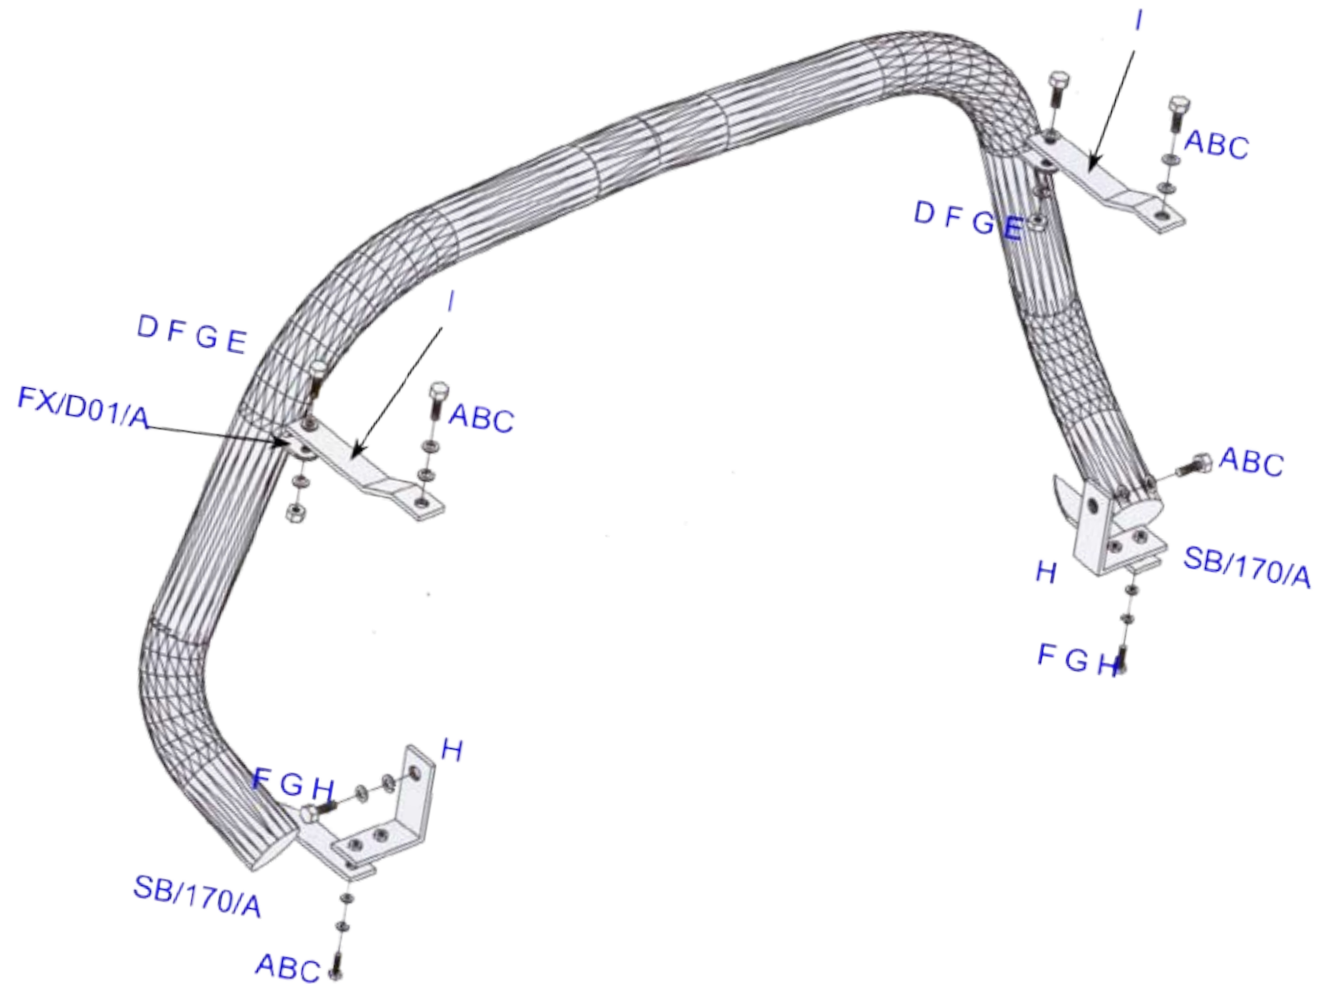

STAINLESS STEEL
SUPER BAR

ITA

**SUPER BAR
IN ACCIAIO INOX**

FR

**SUPER BAR
EN ACCIER INOX**

NISSAN PATROL GR

Part List	
Lista della bulloneria	
Liste des pièces	
A	TE 12x30 Pitch 1,25 Passo 1,25 Pas 1,25 x 4
B	Ø 12 x 4
C	Ø 12 x 4
D	T B C E I 8X25 x 4
E	M8 x 2
F	Ø 8 x 4
G	Ø 8 x 4
H	SB/170/B x 2
I	SB/170/C x 2

MISUTONIDA

 Design & Product MADE in ITALY **4x4**

GB**FITTING
INSTRUCTIONS**

1. Fix the H brackets to the bodywork insering A in the below holes already present.
2. Remove the original bolts located in the inner part of the bumper.
3. Fix the I brackets with A insering them in the holes just freed.
4. Position the super bar positioning the holes on the brackets in correspondance of the holes on the free brackets already fitted.
5. Tighten all the set of bolts.

ITA**ISTRUZIONI DI
MONTAGGIO**

1. Fissare le staffe H al telaio inserendo A nei fori sottostanti già esistenti .
2. Rimuovere i bulloni originali situati nella parte interna del paraurti.
3. Fissare le staffe I inserendo A nei fori appena liberati.
4. Posizionare il super bar posizionando i fori sulle staffe in corrispondenza dei fori sulle staffe libere già montate.
5. Serrare tutta la bulloneria.

FR**INSTRUCTIONS DE
MONTAGE**

1. Fixer les étriers H au châssis insérant A dans les trous ausous-jacent déjà presents.
2. Enlever les boulons originales qui se trouvent dans la partie intérieure du parechoc.
3. Fixer les étriers I insérant A dans les trous juste libérés.
4. Positionner le super bar en positionnant les trous sûr les étriers en correspondance des trous sûr les étriers déjà montés.
5. Serrer toute la boulonnerie.