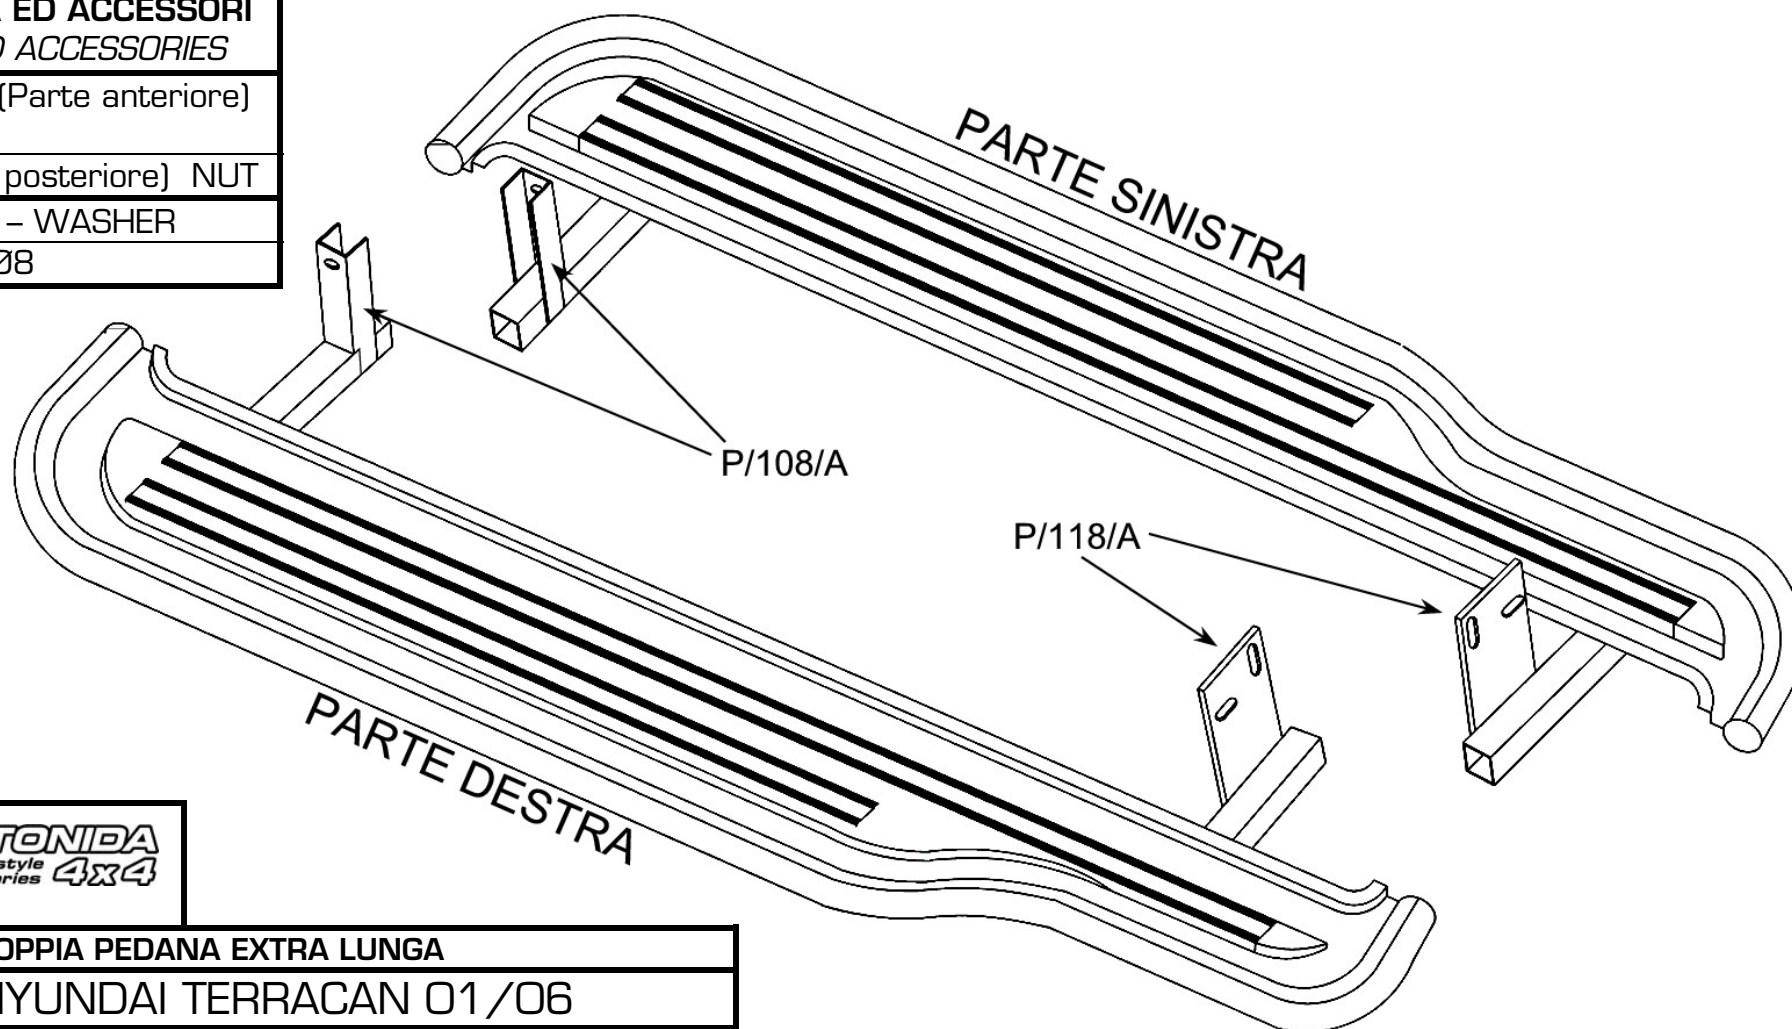

BULLONERIA ED ACCESSORI BOLTS AND ACCESSORIES

4	TE 8 x 20 (Parte anteriore) BOLT
2	M8 (Parte posteriore) NUT
6	ROND. Ø8 - WASHER
6	GROWER Ø8

MISUTONIDA
italian style accessories **4x4**

OGGETTO:	COPPIA PEDANA EXTRA LUNGA HYUNDAI TERRACAN 01/06
ARTICOLO:	P/118/IX Versione acciaio INOX AISI 304